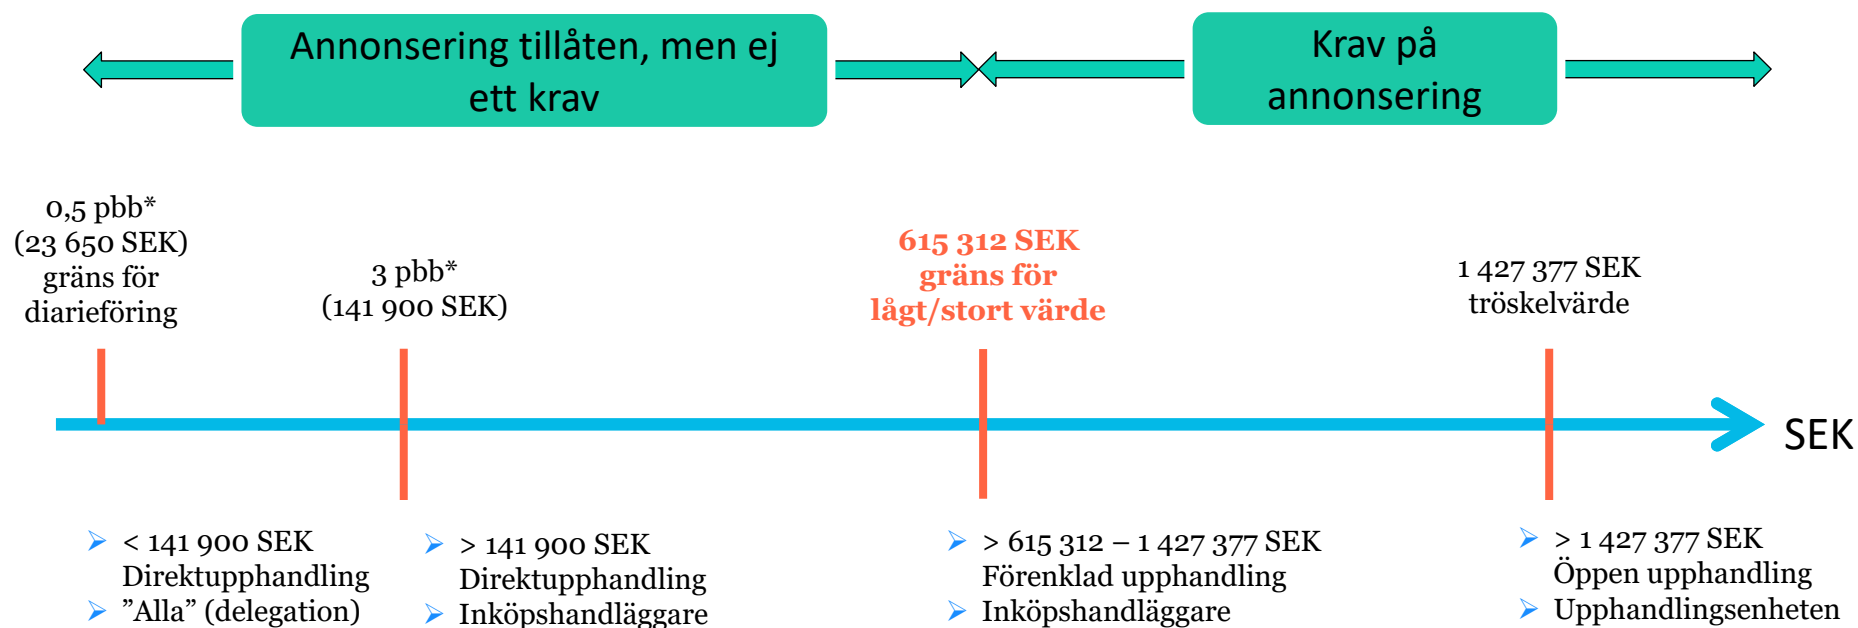

Viktiga beloppsgränser (2020)

- Olika regler för olika köp

*1 pbb = 1 prisbasbelopp = 47 300 SEK (2020), Alla belopp gäller exklusive moms